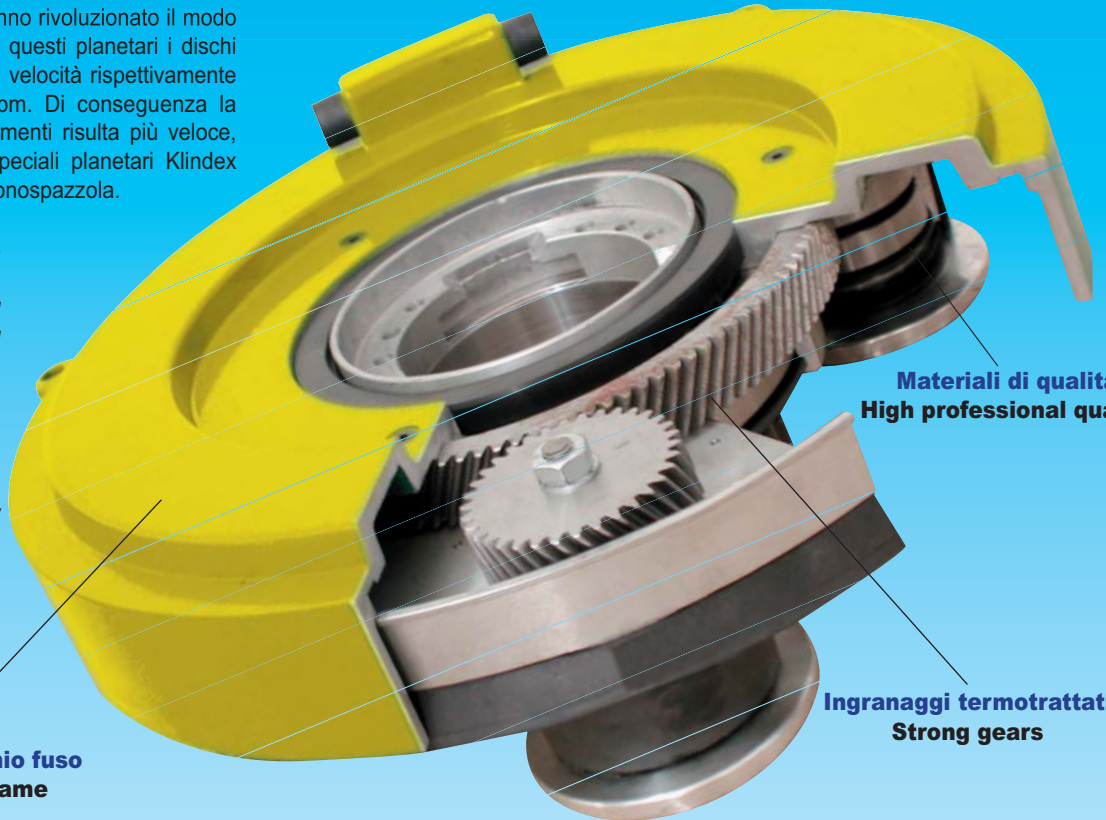

## THE BEST FOR POLISHING FLOORS

I Planetari brevettati Klindex hanno rivoluzionato il modo di levigare e lucidare. Grazie a questi planetari i dischi diamantati possono roteare alla velocità rispettivamente di 800, 1000, 1200 e 2000 rpm. Di conseguenza la lucidatura e levigatura dei pavimenti risulta più veloce, facile ed economica. Questi speciali planetari Klindex sono utilizzabili con qualsiasi monospazzola.

*The patented Klindex's PLANETARIO has changed the way of grinding, honing and polishing marble, granite and other natural stone floors. Depending on the way the PLANETARIO is geared, the diamond pads can spin at 800, 1000, 1200 or 2000 RPM. The production has incredibly increased and the result is a more uniform finish at any grit.*