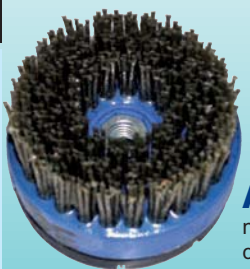

ANTIKE sono il miglior sistema per anticare marmo, pietra e cotto. Senza nessun utilizzo di prodotti chimici o sistemi che possono alterare la struttura cristallina della pietra. *The ANTIKE brushes are the best way to produce an antique look on marble floors in a natural and strictly mechanical way.*