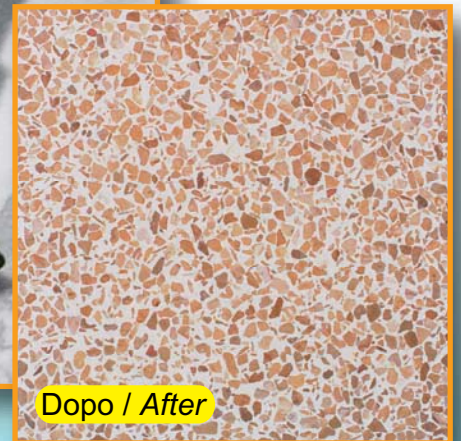

MARBLE & TERRAZZO

Klindex System è il miglior sistema per levigare e lucidare marmo, granito, terrazzo, veneziana, limestone e pietre naturali. Grazie alla vasta gamma di macchine Klindex, è possibile lavorare sia in piccoli che in grandi ambienti. **E' possibile lavorare anche a secco!!**

serie MS

Abrasivi per levigare pavimenti in marmo, graniglia e agglomerato; elimina velocemente dislivelli e scalini. *Sinterized diamond de-lippage tools are designed to quickly grind uneven marble floors.*

Klindex System is the best system for grinding, honing and polishing marble, granite, terrazzo, limestone and natural stones. Thanks to the full range of Klindex's machines it is possible to work in small and big areas. It's also possible to work with dry system!

serie MK

Dischi abrasivi diamantati resinoidi per lucidare la maggioranza dei marmi. *Resin-bond diamond pads designed for grinding honing and polishing almost all types of marble.*

serie PAVELUX

Abrasivi sintetici da utilizzare per rimuovere mastice o levigare pavimenti molto abrasivi dove i dischi resinoidi possono risultare poco convenienti. *Synthetic abrasive to use for removing mastic and to polish on any very abrasive floor.*

ANTIKE sono il miglior sistema per anticare marmo, pietra e cotto. Senza nessun utilizzo di prodotti chimici o sistemi che possono alterare la struttura cristallina della pietra. *The ANTIKE brushes are the best way to produce an antique look on marble floors in a natural and strictly mechanical way.*